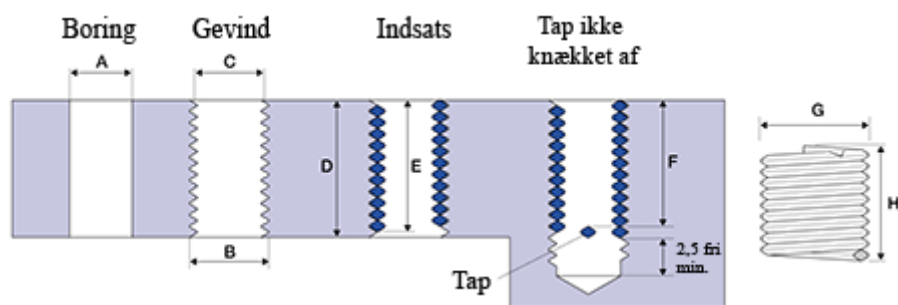

Varenummer: 1312710031000
Beskrivelse: KLEE Gevindindsats FILTEC+ M10 x 1,50
boreddybde 10mm

Mål

| | |
|------------|----------------------|
| A | = 10,5 -0,176 +0,236 |
| B | = 11.948 |
| C | = 10,974 -0 +0,115 |
| D | = 10.00 |
| Gevind | = M10 x 1,50 |
| G Min/Maks | = 12,05 12,35 |
| H | = 5.00 |